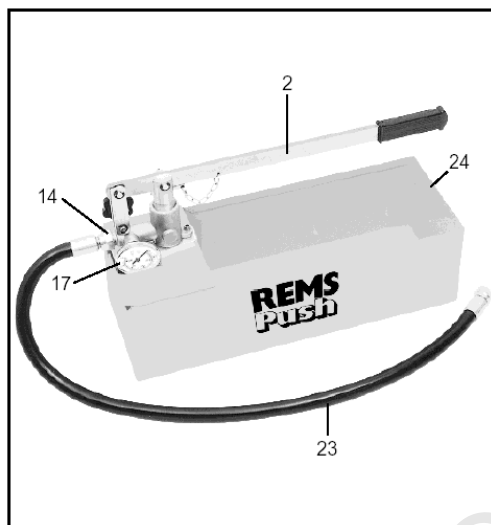

REMS Push

Списък на резервните части

1	Ръчка	115031	14	Вентил за обратен ход	115040
2	Лост на помпата	115032	15	Пръстен с кръгло сечение	060165
3	Предпазен пръстен	059074	16	Обратен ход	115041
4	Планка	115033	17	Манометър	115046
5	Щифт	115034	18	Сачма (Страна на налягането)	057149
6	Ос	115035	19	Пружина (Страна на налягането)	115047
7	Бутало	115036	20	Втулка с резба	115048
8	Сачма (Смукателна страна)	057150	21	Пръстен с кръгло сечение	060238
9	Пръстен с кръгло сечение	060239	22	Смукателен филтър	115049
10	Тяло на помпата	115037	23	Маркуч с високо налягане	115042
11	Пръстен с кръгло сечение	060259	24	Резервоар	115043
12	Винт	081023	25	Винт със скрита глава	083055
13	Фиксираща плоча	115039	27	Шестоъгълна гайка	085035